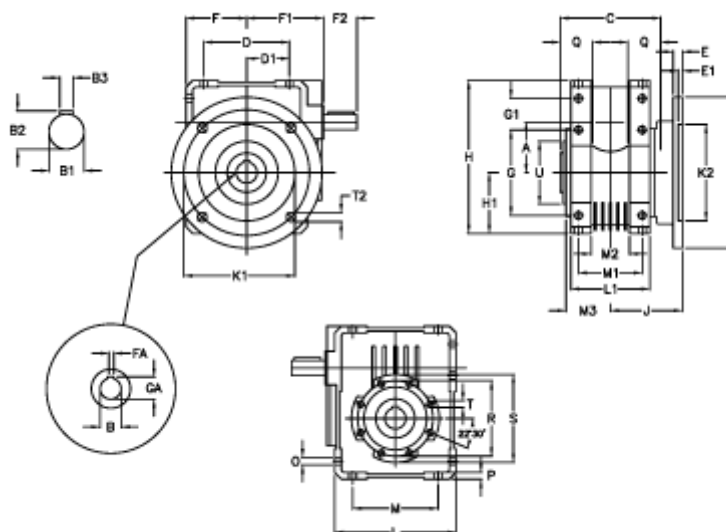

Varenummer: 3922110040500
 Beskrivelse: Snekkegear med fri indgangsaksel
 W 110UFC1-40-HS usamlet

Mål

A	= 110.10	D1 = 82.0	G1 = 58.0	L = 250	Q = 45
B	= 42	E = 20	GA = 45.3	L1 = 143	R = 165
B1	= 25	E1 = 12	H = 308.0	M = 184	S = 200
B2	= 28.0	F = 125.0	H1 = 125.0	M1 = 115	T = M12x19
B3	= 8	F1 = 157.0	J = 131.5	M2 = 69	T2 = 13.0
Betegnelse	= W110UFC-xx-P80 B5	F2 = 60	K = 280	M3 = 73.0	U = 130
C	= 155	FA = 12	K1 = 230	O = 14.0	
D	= 174.0	G = 184	K2 = 170	P = 14	